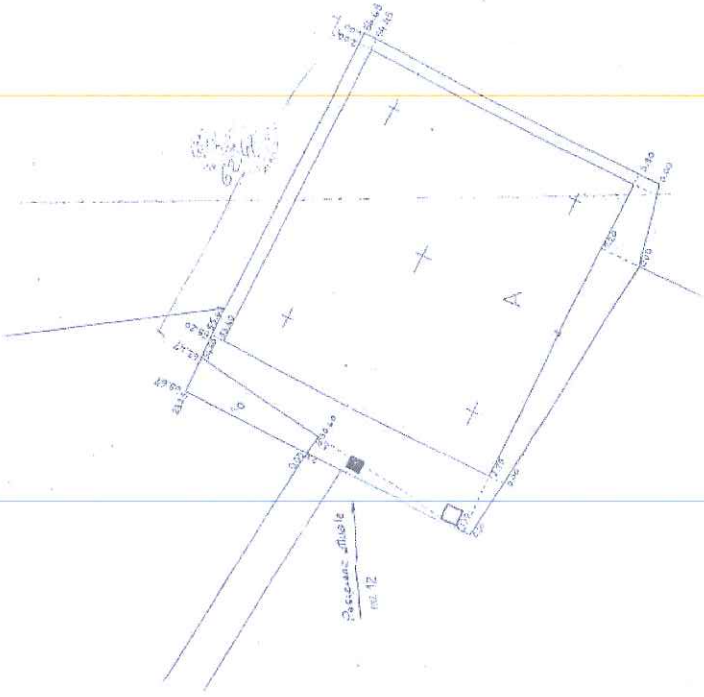

CIMITERO DI COCCANILE

CIMITERO DI AMBROGIO

CIMITERO DI TAMARA

CIMITERO DI SALETTA

MERCATO DI AMBROGIO

MERCATO DI COCCANILE

VIA BOCCATI

VIA CAVALLARI

MERCATO DI TAMARA

FIERA DI SAN VENANZIO - COCCANILE

FIERA DI SAN GIOVANNI BATTISTA - TAMARA

FIERA DI SAN PIETRO E PAOLO – FIERA DI COPPARO GIUGNO

PLANIMETRIA AMBULANTI

CIANFROCCA
12X5
19

CARIFE

2

ALL'INTERNO DEL LUNA PARK

Piazza del Popolo

AREA BIDONI DIFFERENZIATA

edicola

8X4 1 P 25

8X4 21 10X4 20
8X5 22

8X4 18 4X2 17

11X4 14 P 26

8X5 12 P 13X5 3

28 METRI

8X4 1 8X4 5 8X4 7

8X4 9 8X4 10 8X4 11 8X4 13

10X3 14 9X4 15

via Marconi

metri 1 x 1

Monte Paschi