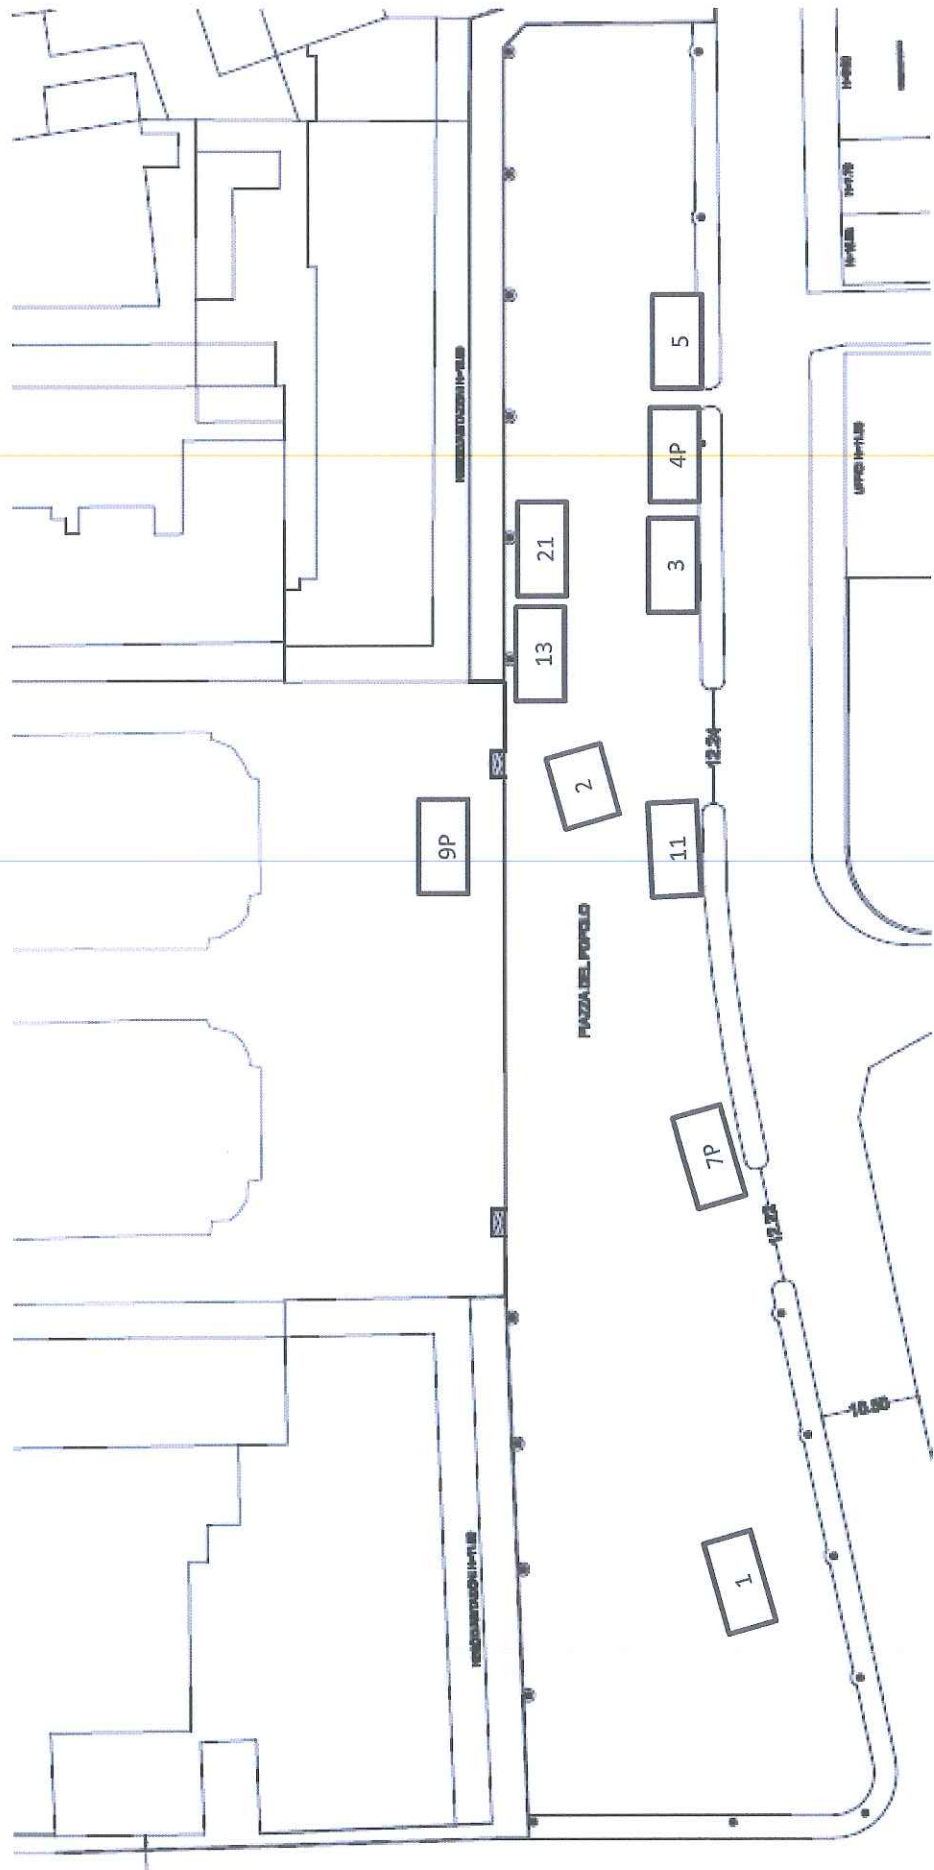

MERCATO DI TAMARA

FIERA DI SAN VENANZIO - COCCANILE

FIERA DI SAN GIOVANNI BATTISTA - TAMARA

FIERA DI SAN PIETRO E PAOLO – FIERA DI COPPARO GIUGNO

PLANIMETRIA AMBULANTI

CIANFROCCA
12X5
19

CARIFE

2

ALL'INTERNO DEL LUNA PARK

Piazza del Popolo

AREA BIDONI DIFFERENZIATA

edicola

8X4 1 P 25

8X4 21 10X4 20
8X5 22

8X4 18 4X2 17

11X4 14 P 26

8X5 12 P 13X5 3

28 METRI

8X4 1 8X4 5 8X4 7

8X4 9 8X4 10 8X4 11 8X4 13

10X3 14 9X4 15

via Marconi

metri 1 x 1

Monte Paschi